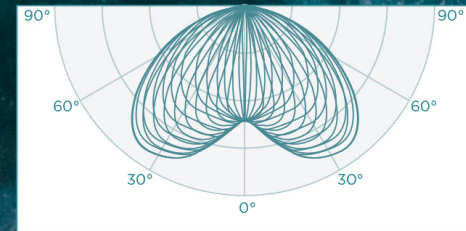

## CRAFTED WITH MICROSTRUCTURE EDGETECH OPTICS™

Specify Diffused (Lambertian), Batwing, Glare Control, or Room Fill Optics.

**MEOGC**  
GLARE CONTROL

**MEORF**  
ROOM FILL

**MEOBW**  
BATWING

**MEODF**  
LAMBERTIAN