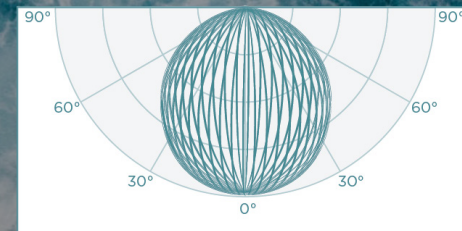

## CRAFTED WITH MICROSTRUCTURE EDGETECH OPTICS™

Specify Diffused (Lambertian), Batwing, Glare Control, or Room Fill Optics.

**MEOGC**  
GLARE CONTROL

**MEORF**  
ROOM FILL

**MEOBW**  
BATWING

**MEODF**  
LAMBERTIAN